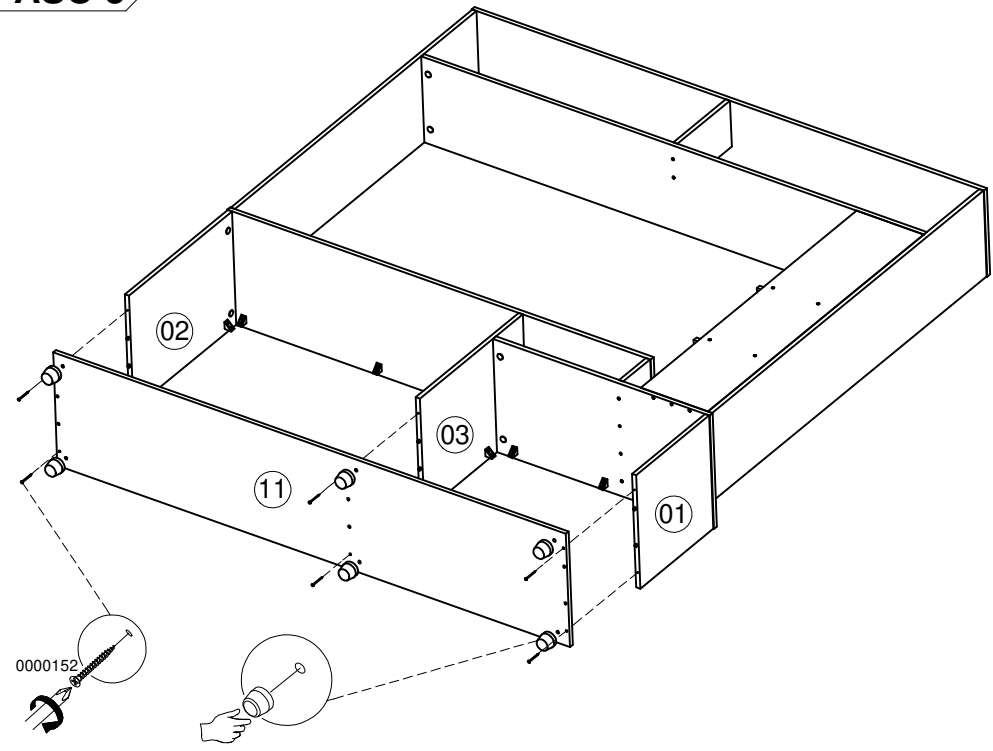

PASO 5

PASO 7

VISTA POSTERIOR

PASO 6

VISTA POSTERIOR

PASO 8

PRECAUCIÓN
No permita que sus niños utilicen los cajones como escalera o fije sus muebles al muro para evitar accidentes.
-INSTALE EL KIT INCLUIDO-