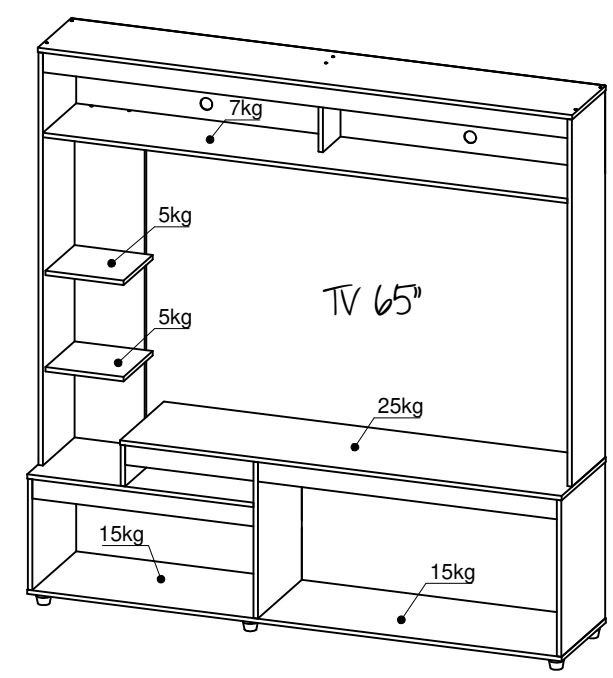

PASO 8

PRECAUCIÓN
No permita que sus niños utilicen los cajones como escalera o fije sus muebles al muro para evitar accidentes.
-INSTALE EL KIT INCLUIDO-