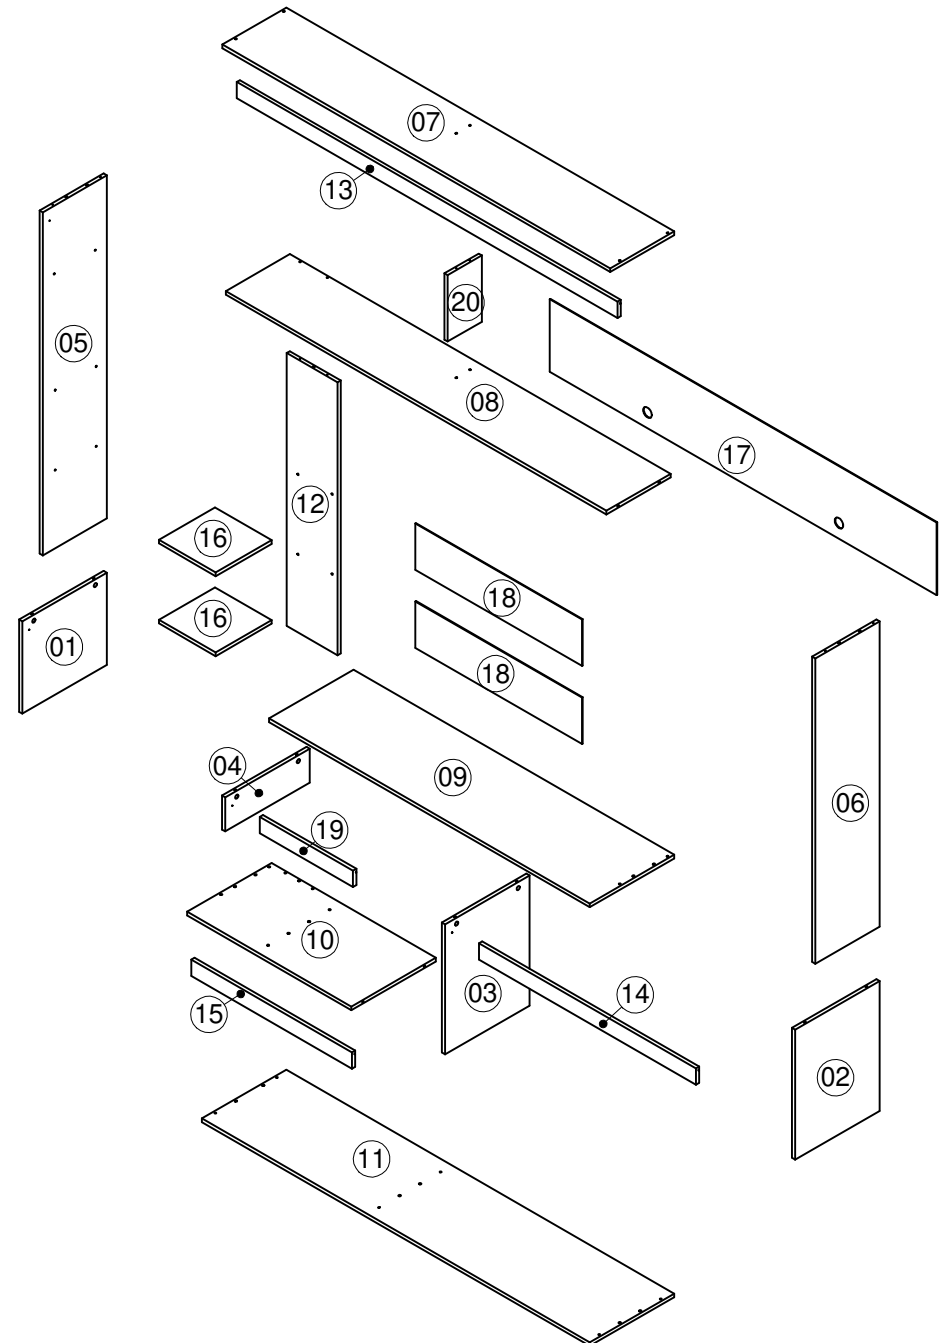

# ACCESORIOS

DIBUJO	NOMBRE	CANT.	ITEMS
	PERNO CONECTOR MINIFIX 15MM	<b>18</b>	0002715
	TAPA TORNILLO ADHESIVA	<b>18</b>	0002299
	TORNILLO 6X2 AVE PHI AUTOPERFORANTE	<b>28</b>	0000152
	TARUGO 8X30	<b>18</b>	20030001
	SOPORTE S-26 WENGUE	<b>22</b>	20060082
	TORNILLO 8X1/2 PAN PHI ZINC	<b>44</b>	0004627
	DESILIZADOR DE PATA 40 MM	<b>6</b>	BL 0004696
	PUNTILLA DE ACERO 3/4	<b>34</b>	20020006
	SISTEMA DE ANCLAJE A PARED	<b>2</b>	