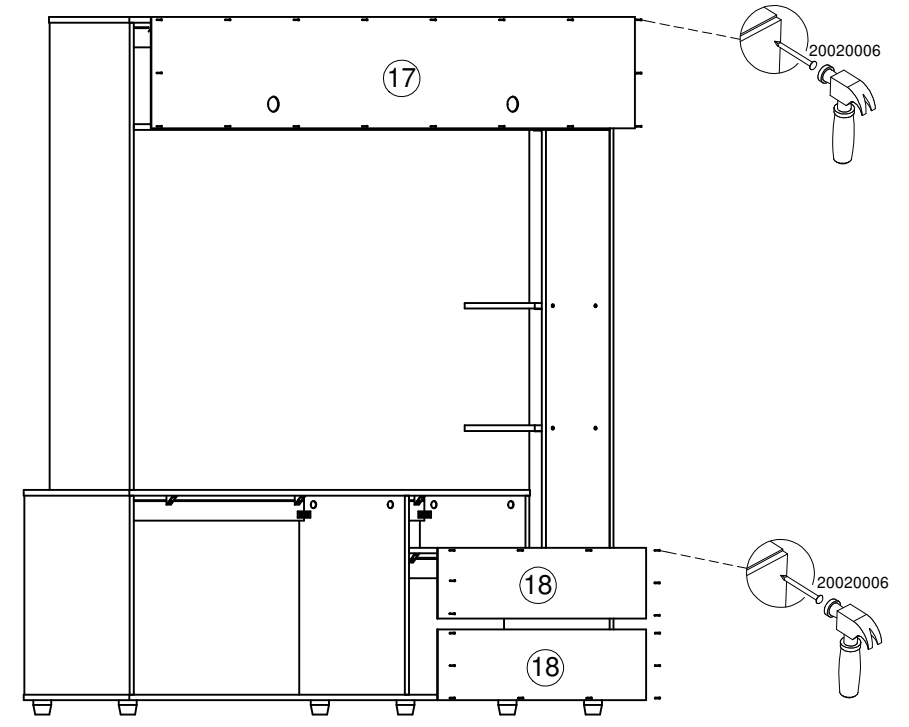

PASO 7

VISTA POSTERIOR