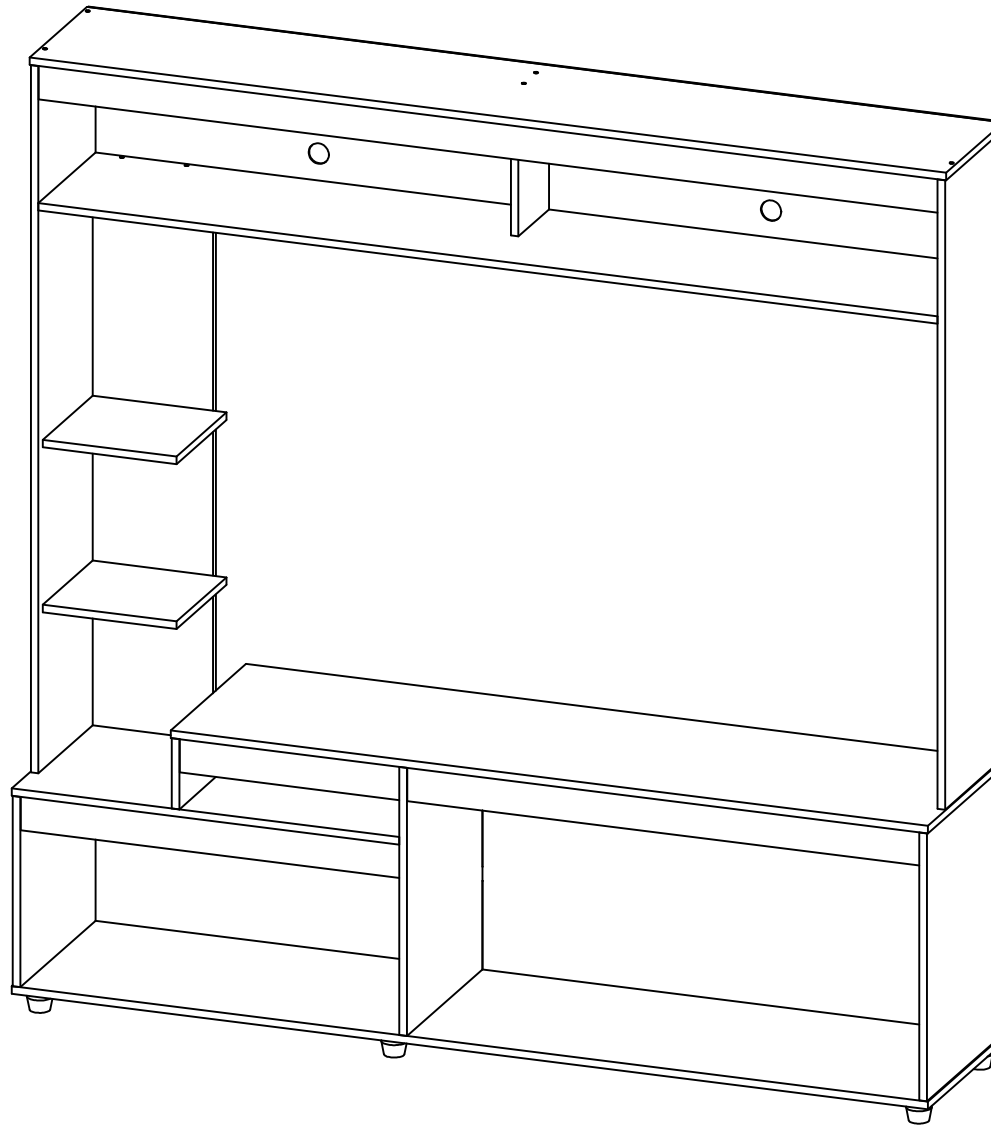

CENTRO DE ENTRETENIMIENTO

M01652CE-RONI

Revisión:00/18/11/2020

Maderkit
Muebles que innovan tu hogar

+57 311 340 2222

maderkit.com.co

/Maderkit S.A

/Maderkit S.A

018000 - 180 - 425

SERVICIO AL CLIENTE LINEA GRATUITA A NIVEL NACIONAL

*Los accesorios mencionados en el instructivo de armado podrían variar sin previo aviso.