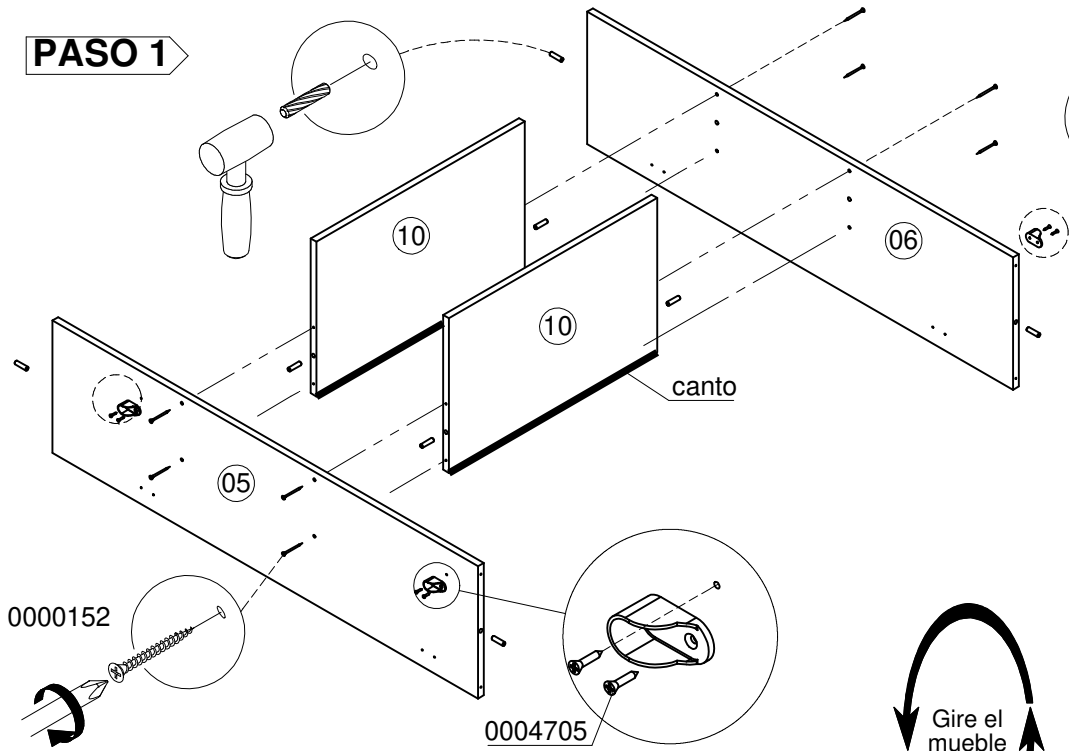

PASO 1

PASO 2

PASO 4

PASO 3