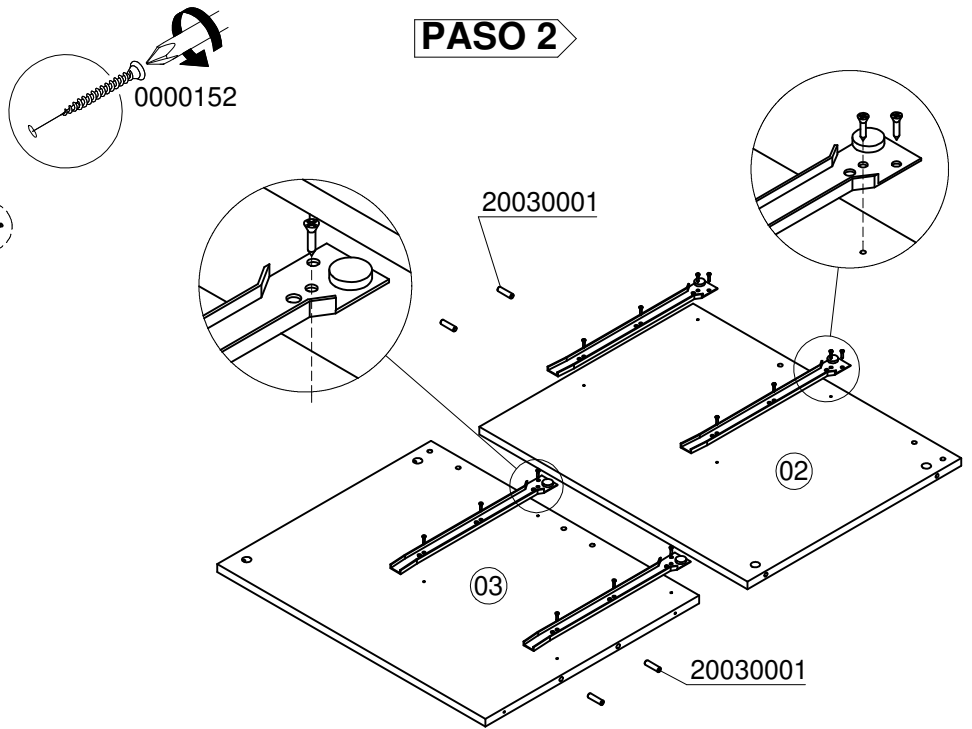

PASO 1

PASO 2

PASO 4

PASO 3