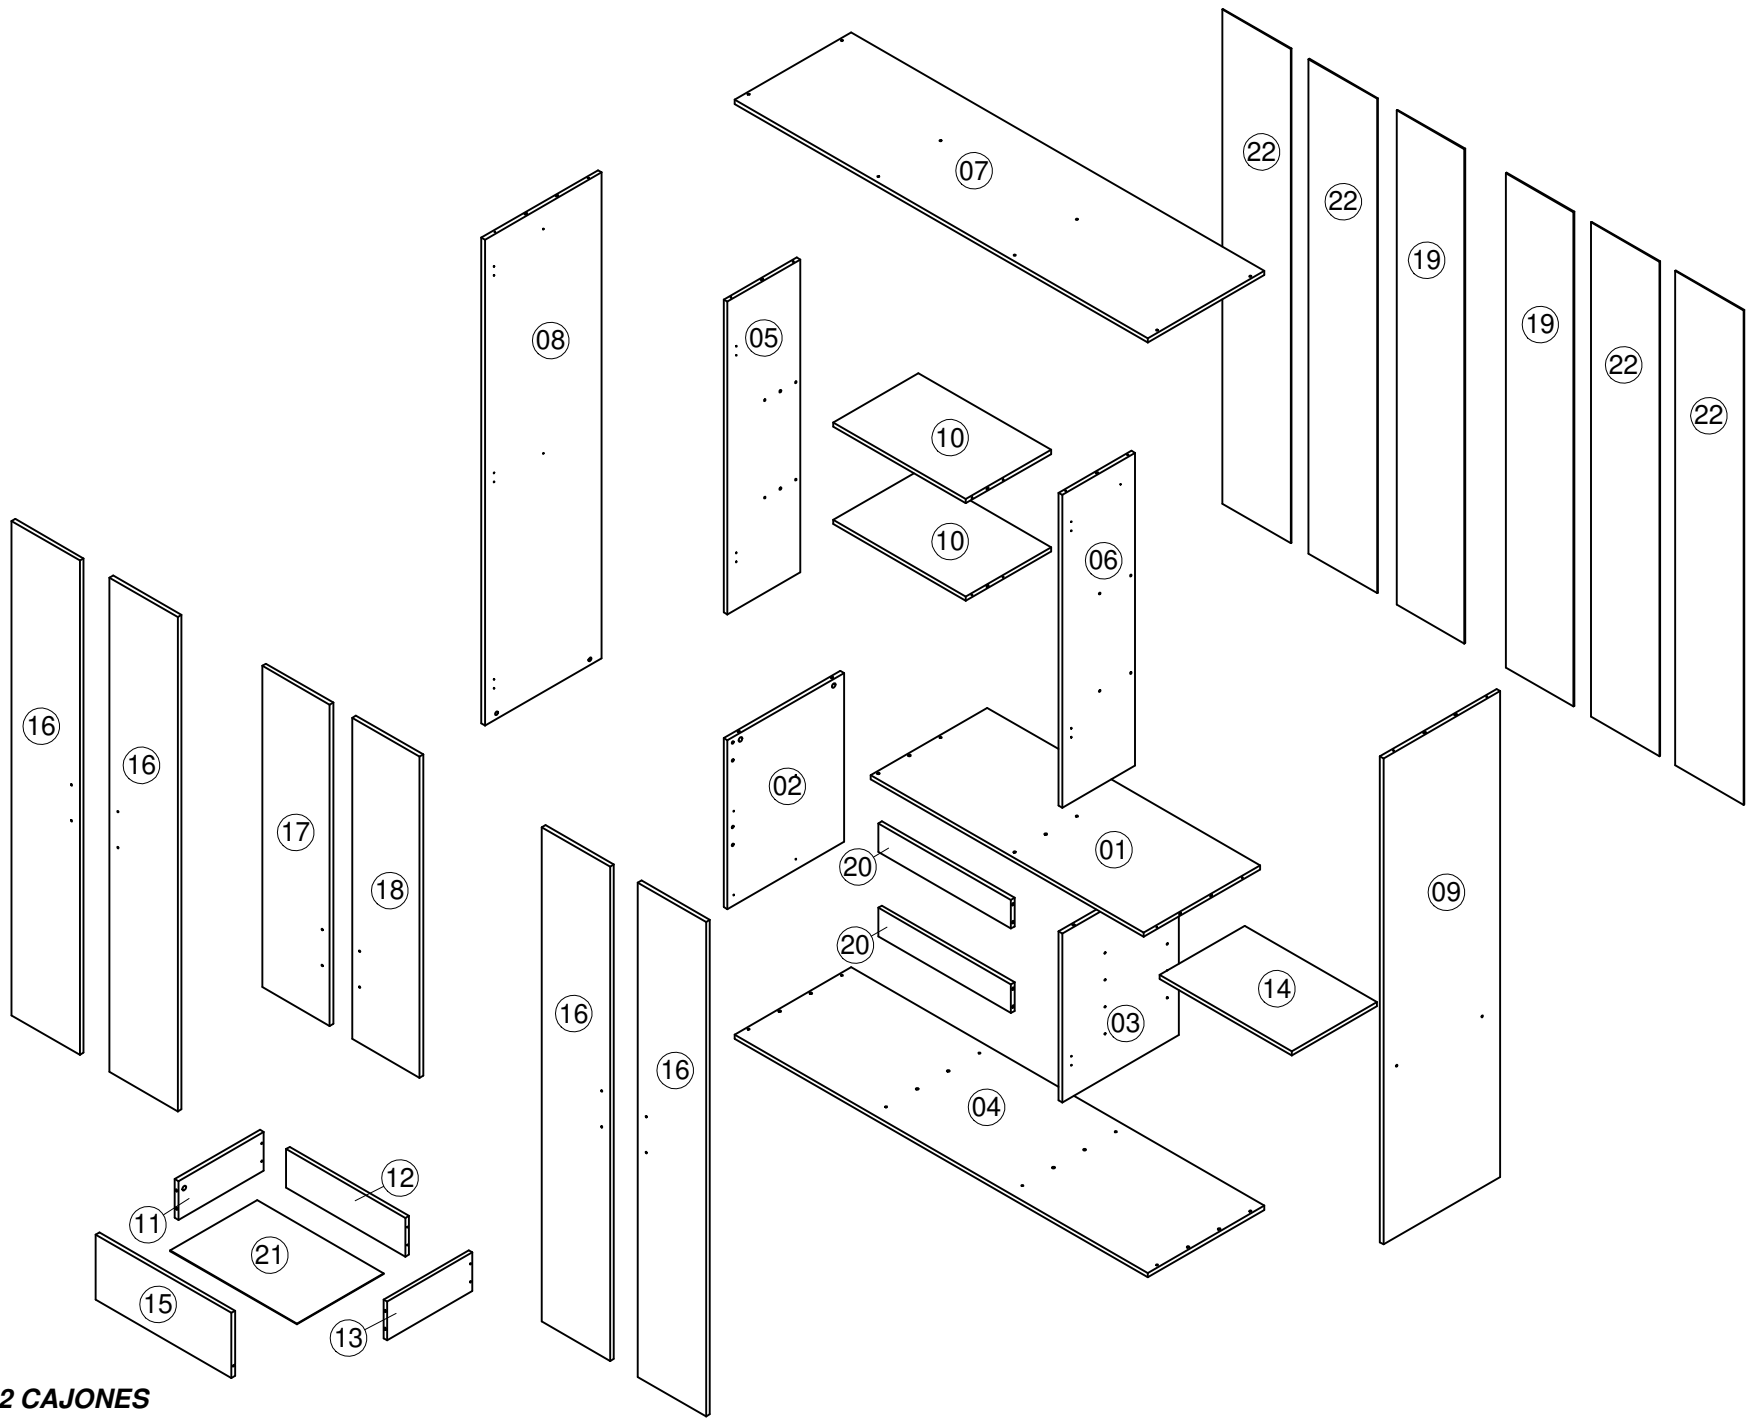

**2 CAJONES
X MUEBLE**