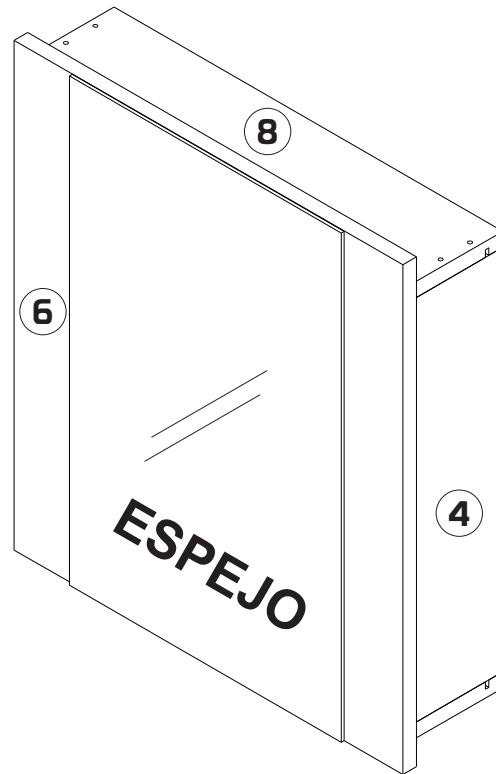

INSTRUCCIONES DE ENSAMBLE

Encuétranos en: www.practimac.com y [YouTube/practimac](https://www.youtube.com/practimac)

GABINETE ESPEJO NIKI P00063GB-WE-E

HERRAJES

2 Und.
Bisagra mini parche
26mm
0023329

6 Und.
Tarugo 8x30
20030001

8 Und.
Tornillo 6x1" 1/2 ave
phi auto perforante
20020041

8 Und.
Tornillo 6x5/8 ave
phi zinc aglomerado
0004705

4 Und.
Soporte entrepaño
a presión
20060014

2 Und.
Chazo plástico de
5/16
0004628

1 Und.
Vidrio 3mm pul-br.
296x480 espejo crist.
(Pre-ensamblado)
0004074

2 Und.
Tornillo 10x2" ave
phi zinc
0004629

 **Practimac**
tu espacio, tu vida.

RECOMENDACIONES DE ENSAMBLE

Nivelación de las puertas

Tarugos