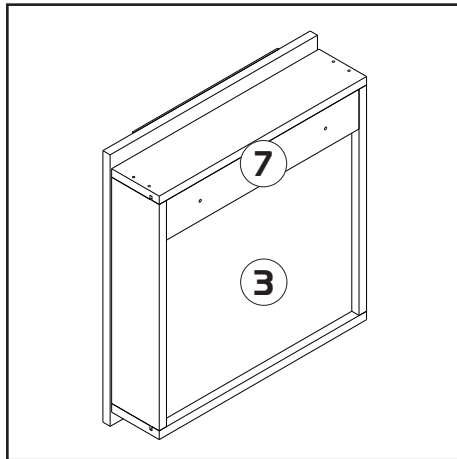

INSTRUCCIONES DE ENSAMBLE

Encuétranos en: www.practimac.com y [YouTube/practimac](https://www.youtube.com/practimac)

GABINETE ESPEJO NIKI P00063GB-WE-E

HERRAJES

2 Und.
Bisagra mini parche
26mm
0023329

6 Und.
Tarugo 8x30
20030001

8 Und.
Tornillo 6x1" 1/2 ave
phi auto perforante
20020041

8 Und.
Tornillo 6x5/8 ave
phi zinc aglomerado
0004705

4 Und.
Soporte entrepaño
a presión
20060014

2 Und.
Chazo plástico de
5/16
0004628

1 Und.
Vidrio 3mm pul-br.
296x480 espejo crist.
(Pre-ensamblado)
0004074