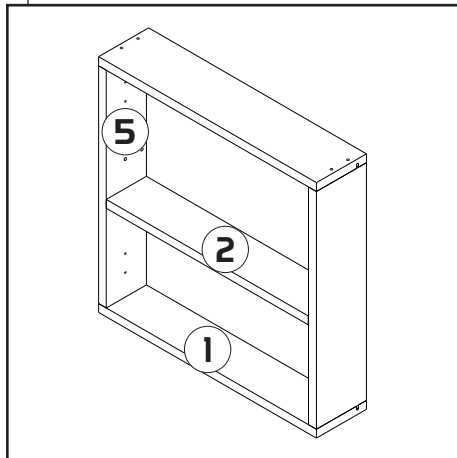

INSTRUCCIONES DE ENSAMBLE

Encuétranos en: www.practimac.com y [YouTube/practimac](https://www.youtube.com/practimac)

GABINETE ESPEJO NIKI P00063GB-WE-E

HERRAJES

2 Und.
Bisagra mini parche
26mm
0023329

6 Und.
Tarugo 8x30
20030001

8 Und.
Tornillo 6x1" 1/2 ave
phi auto perforante
20020041

8 Und.
Tornillo 6x5/8 ave
phi zinc aglomerado
0004705

4 Und.
Soporte entrepaño
a presión
20060014

2 Und.
Chazo plástico de
5/16
0004628

1 Und.
Vidrio 3mm pul-br.
296x480 espejo crist.
(Pre-ensamblado)
0004074