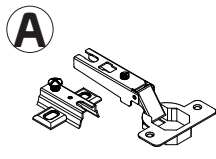

INSTRUCCIONES DE ENSAMBLE

Encuétranos en: www.practimac.com y [YouTube/practimac](https://www.youtube.com/practimac)

GABINETE ESPEJO NIKI P00063GB-WE-E

HERRAJES

2 Und.
Bisagra mini parche
26mm
0023329

6 Und.
Tarugo 8x30
20030001

8 Und.
Tornillo 6x1" 1/2 ave
phi auto perforante
20020041

8 Und.
Tornillo 6x5/8 ave
phi zinc aglomerado
0004705

4 Und.
Soporte entrepaño
a presión
20060014

2 Und.
Chazo plástico de
5/16
0004628

1 Und.
Vidrio 3mm pul-br.
296x480 espejo crist.
(Pre-ensamblado)
0004074