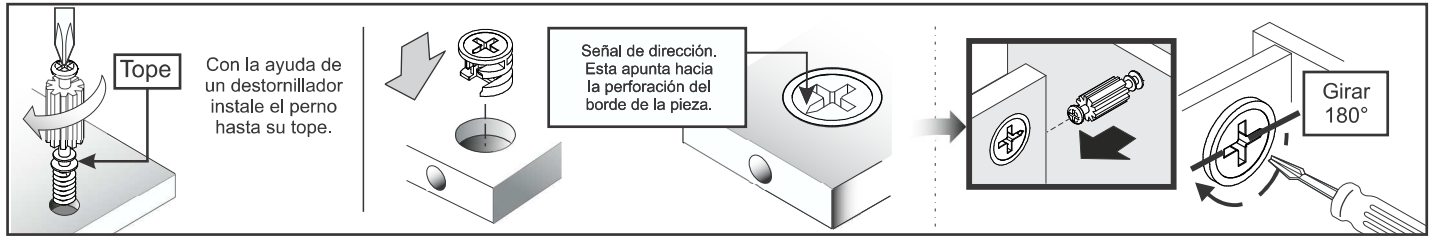

C

4 Und.
Tarugo 8x30
20030001

D

17 Und.
Tornillo 6x2" ave
phi autoperforante
0000152

E

6 Und.
Deslizador de
puntilla
20080050

RECOMENDACIONES DE ENSAMBLE

Minifix