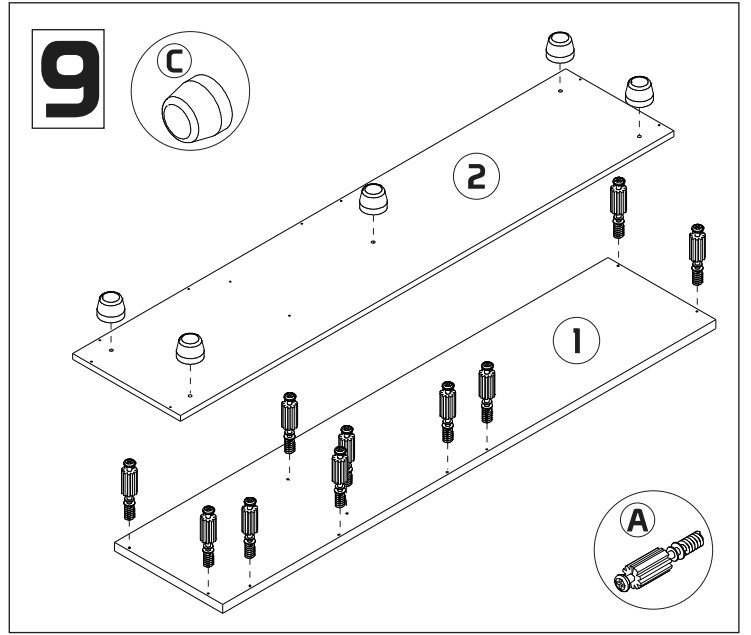

INSTRUCCIONES DE ENSAMBLE

Encuétranos en: www.practimac.com y [YouTube/practimac](https://www.youtube.com/practimac)

MESA TV MIKASA P00361MT-GS P00361MT-MI P00361MT-MZ

HERRAJES

A

26 Und.
Perno minifix
0002715

B

26Und.
Tuerca minifix
0002715

C

5 Und.
Deslizador de pata
40mm
20080027

D

18 Und.
Tornillo 6x2 ave phi
autoperforante
0000152

RECOMENDACIONES DE ENSAMBLE

Minifix