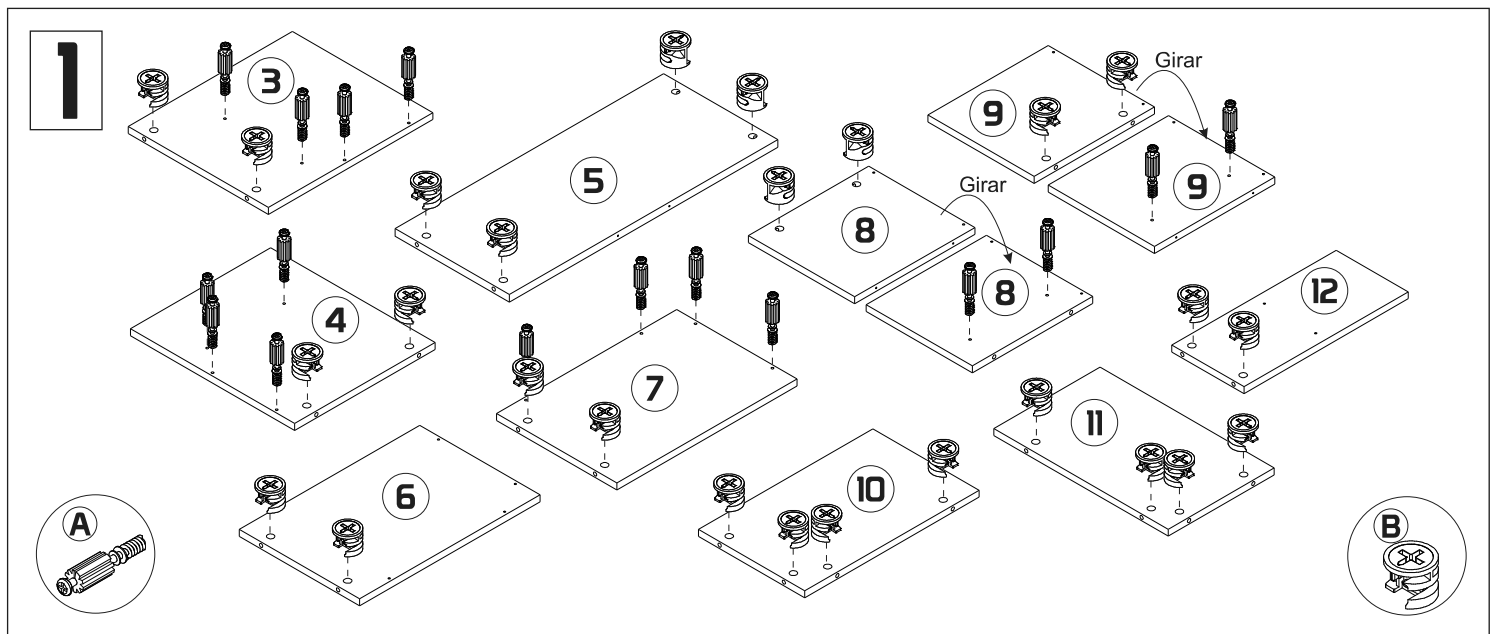

INSTRUCCIONES DE ENSAMBLE

Encuétranos en: www.practimac.com y [YouTube/practimac](https://www.youtube.com/practimac)

MESA TV MIKASA P00361MT-GS P00361MT-MI P00361MT-MZ

HERRAJES

A

26 Und.
Perno minifix
0002715

B

26Und.
Tuerca minifix
0002715

C

5 Und.
Deslizador de pata
40mm
20080027

D

18 Und.
Tornillo 6x2 ave phi
autoperforante
0000152

RECOMENDACIONES DE ENSAMBLE

Minifix