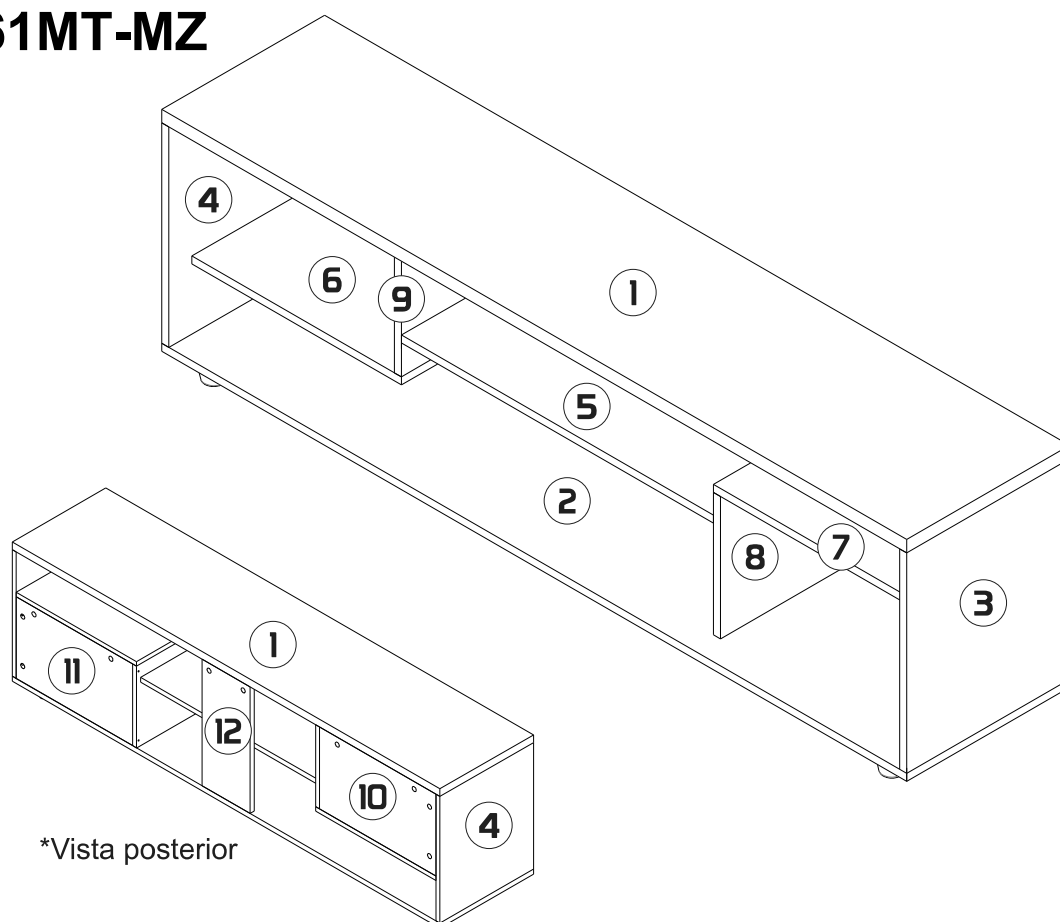

INSTRUCCIONES DE ENSAMBLE

Encuétranos en: www.practimac.com y [YouTube/practimac](https://www.youtube.com/practimac)

MESA TV MIKASA P00361MT-GS P00361MT-MI P00361MT-MZ

HERRAJES

A

26 Und.
Perno minifix
0002715

B

26Und.
Tuerca minifix
0002715

C

5 Und.
Deslizador de pata
40mm
20080027

D

18 Und.
Tornillo 6x2 ave phi
autoperforante
0000152

RECOMENDACIONES DE ENSAMBLE

Minifix