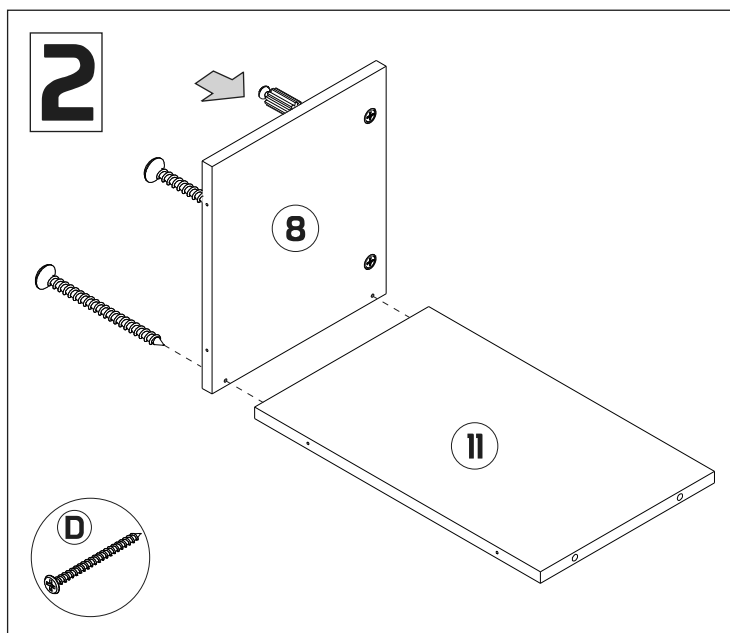

INSTRUCCIONES DE ENSAMBLE

Encuétranos en: www.practimac.com y [YouTube/practimac](https://www.youtube.com/practimac)

MESA TV MIKASA P00361MT-GS P00361MT-MI P00361MT-MZ

HERRAJES

A

26 Und.
Perno minifix
0002715

B

26Und.
Tuerca minifix
0002715

C

5 Und.
Deslizador de pata
40mm
20080027

D

18 Und.
Tornillo 6x2 ave phi
autoperforante
0000152

RECOMENDACIONES DE ENSAMBLE

Minifix