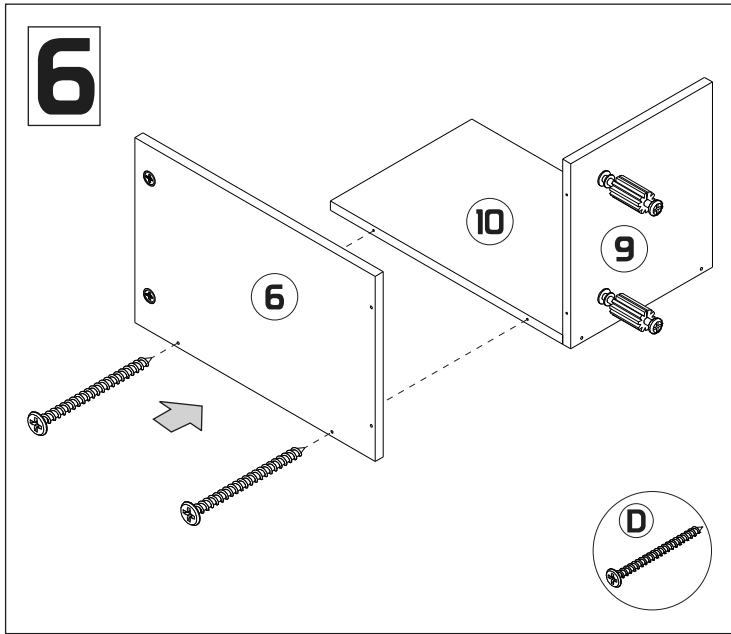

INSTRUCCIONES DE ENSAMBLE

Encuétranos en: www.practimac.com y [YouTube/practimac](https://www.youtube.com/practimac)

MESA TV MIKASA P00361MT-GS P00361MT-MI P00361MT-MZ

HERRAJES

A

26 Und.
Perno minifix
0002715

B

26Und.
Tuerca minifix
0002715

C

5 Und.
Deslizador de pata
40mm
20080027

D

18 Und.
Tornillo 6x2 ave phi
autoperforante
0000152

RECOMENDACIONES DE ENSAMBLE

Minifix