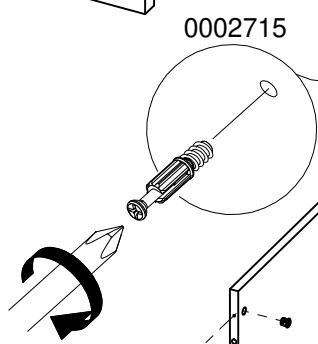

ACCESORIOS

DIBUJO	NOMBRE	CANT.	ITEMS
	ARANDELA DE 5/32 GALVANIZADA	2	0004632
	BISAGRA PARCHE 35MM ECON	4	20040001
	MANIJA PLANA ABS MATE MPL128	1	0004966
	PATA METALICA 95MM CON NIVELADOR	4	017076
	PERNO CONECTOR MINIFIX 15MM	8	0002715
	PORTA ESCOBAS 3 PUESTOS BLANCO	1	0017636
	PUNTILLA DE ACERO 3/4	28	20020006
	SISTEMA DE ANCLAJE A LA PARED	1	

PASO 1

Tapa adhesiva

PASO 2

Inicio X ✓

PASO 3

Gire el Mueble

20020006

CARA SIN ACABADO