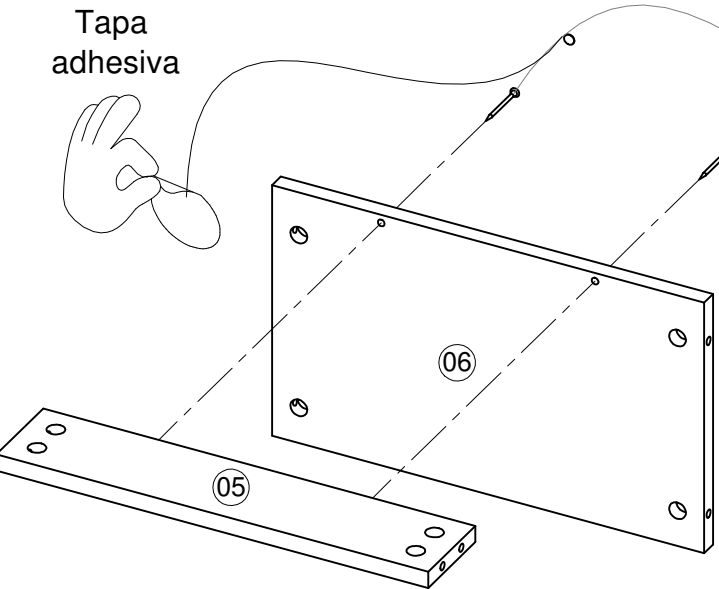

PASO 1

Tapa adhesiva