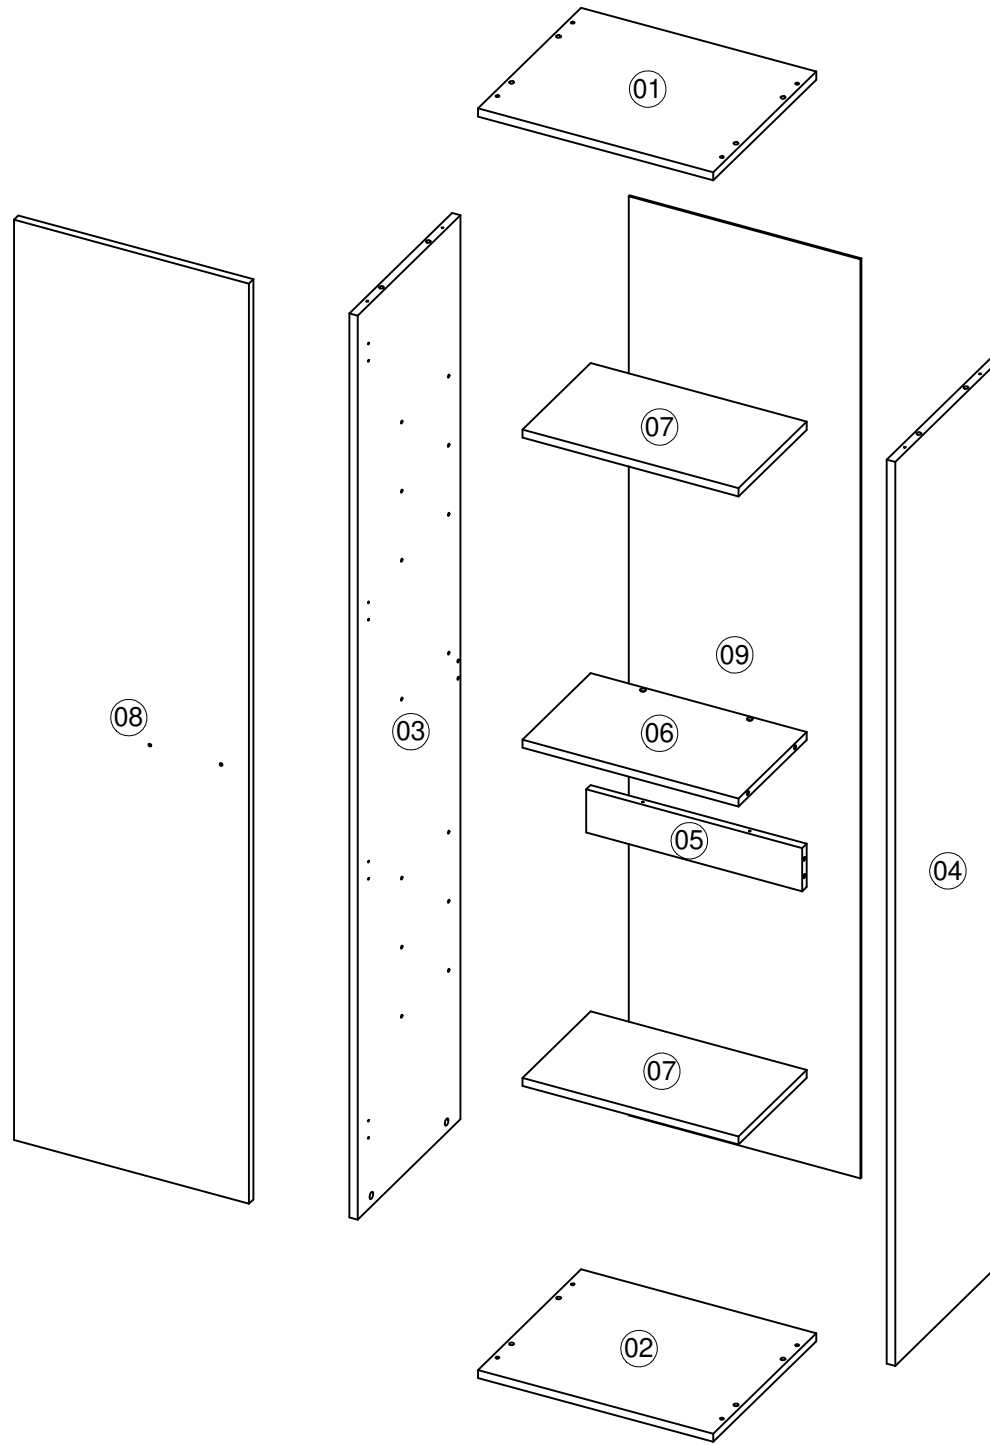

MUEBLE DE ASEO CLINT
P00703MA-ROBL
Revisión:00/10/12/2021

 **Practimac**
tu espacio, tu vida.

 www.practimac.com

 **018000 - 180 - 425**

SERVICIO AL CLIENTE LINEA GRATUITA A NIVEL NACIONAL

*Los accesorios mencionados en el instructivo de armado podrían variar sin previo aviso.

ACCESORIOS

DIBUJO	NOMBRE	CANT.	ITEMS
	ARANDELA DE 5/32 GALVANIZADA	2	0004632
	BISAGRA PARCHE 35MM ECON	4	20040001
	MANIJA PLANA ABS MATE MPL128	1	0004966
	PATA METALICA 95MM CON NIVELADOR	4	017076
	PERNO CONECTOR MINIFIX 15MM	8	0002715
	PORTA ESCOBAS 3 PUESTOS BLANCO	1	0017636
	PUNTILLA DE ACERO 3/4	28	20020006
	SISTEMA DE ANCLAJE A LA PARED	1	

DIBUJO	NOMBRE	CANT.	ITEMS
	SOPORTE ENTREPANO A PRESION	8	BL - 20060015
	TAPA TORNILLO ADHESIVA	2	BL - 0002299
	TARUGO 8X30	8	20030001
	TORNILLO 6*2 AVE PHI AUTOPERFORANTE	10	0000152
	TORNILLO 6X5/8 AVE PHI ZINC AGLOMERADO	18	0004705
	TORNILLO 8X1/2 PAN PHI ZINC	16	0004627
	TUERCA NUMERO 2	4	BL - 0004674

PASO 1

Tapa adhesiva

PASO 2

Inicio X ✓

PASO 3

Gire el Mueble

20020006

CARA SIN ACABADO