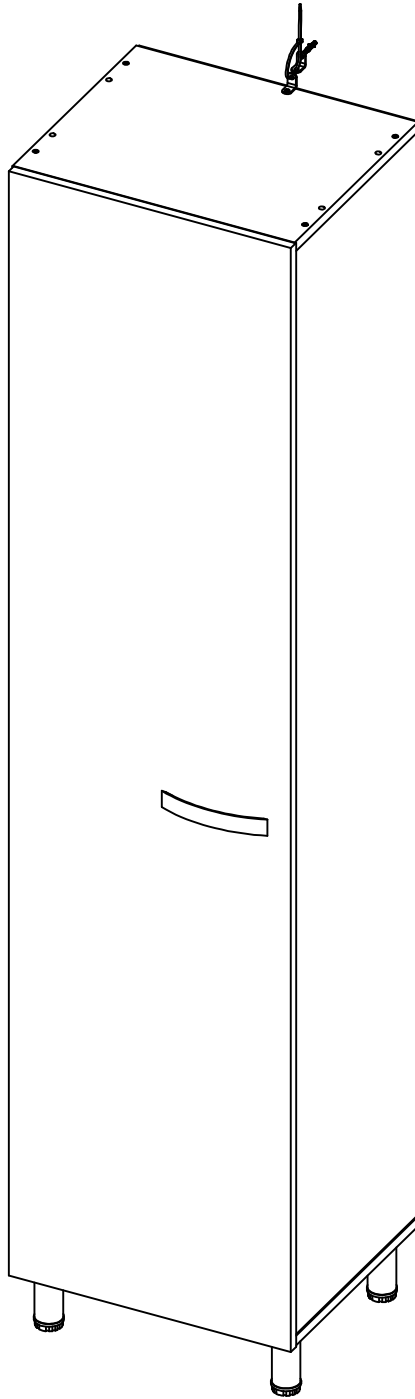

MUEBLE DE ASEO CLINT
P00703MA-ROBL
Revisión:00/10/12/2021

 **Practimac**
tu espacio, tu vida.

 www.practimac.com

 **018000 - 180 - 425**

SERVICIO AL CLIENTE LINEA GRATUITA A NIVEL NACIONAL

*Los accesorios mencionados en el instructivo de armado podrían variar sin previo aviso.

ACCESORIOS

DIBUJO	NOMBRE	CANT.	ITEMS
	ARANDELA DE 5/32 GALVANIZADA	2	0004632
	BISAGRA PARCHE 35MM ECON	4	20040001
	MANIJA PLANA ABS MATE MPL128	1	0004966
	PATA METALICA 95MM CON NIVELADOR	4	017076
	PERNO CONECTOR MINIFIX 15MM	8	0002715
	PORTA ESCOBAS 3 PUESTOS BLANCO	1	0017636
	PUNTILLA DE ACERO 3/4	28	20020006
	SISTEMA DE ANCLAJE A LA PARED	1	

DIBUJO	NOMBRE	CANT.	ITEMS
	SOPORTE ENTREPANO A PRESION	8	BL - 20060015
	TAPA TORNILLO ADHESIVA	2	BL - 0002299
	TARUGO 8X30	8	20030001
	TORNILLO 6*2 AVE PHI AUTOPERFORANTE	10	0000152
	TORNILLO 6X5/8 AVE PHI ZINC AGLOMERADO	18	0004705
	TORNILLO 8X1/2 PAN PHI ZINC	16	0004627
	TUERCA NUMERO 2	4	BL - 0004674

PASO 1

Tapa adhesiva

PASO 2

Inicio X ✓

PASO 3

Gire el Mueble

20020006

CARA SIN ACABADO