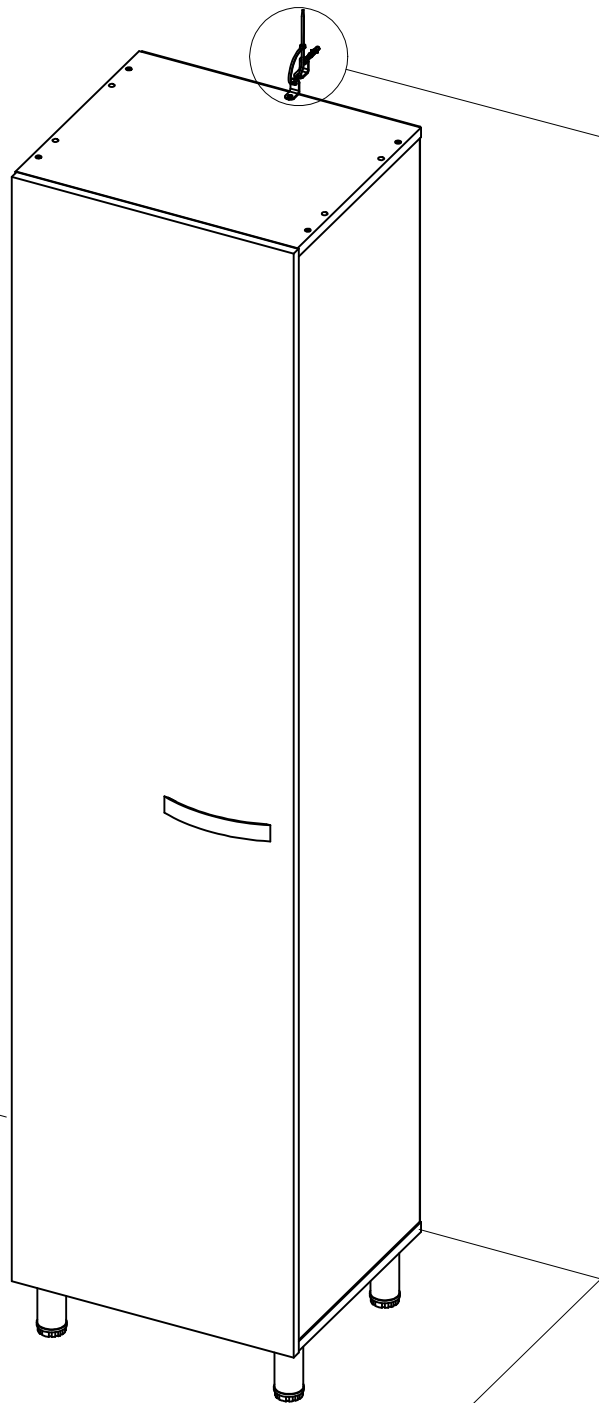

PASO 7

PARED